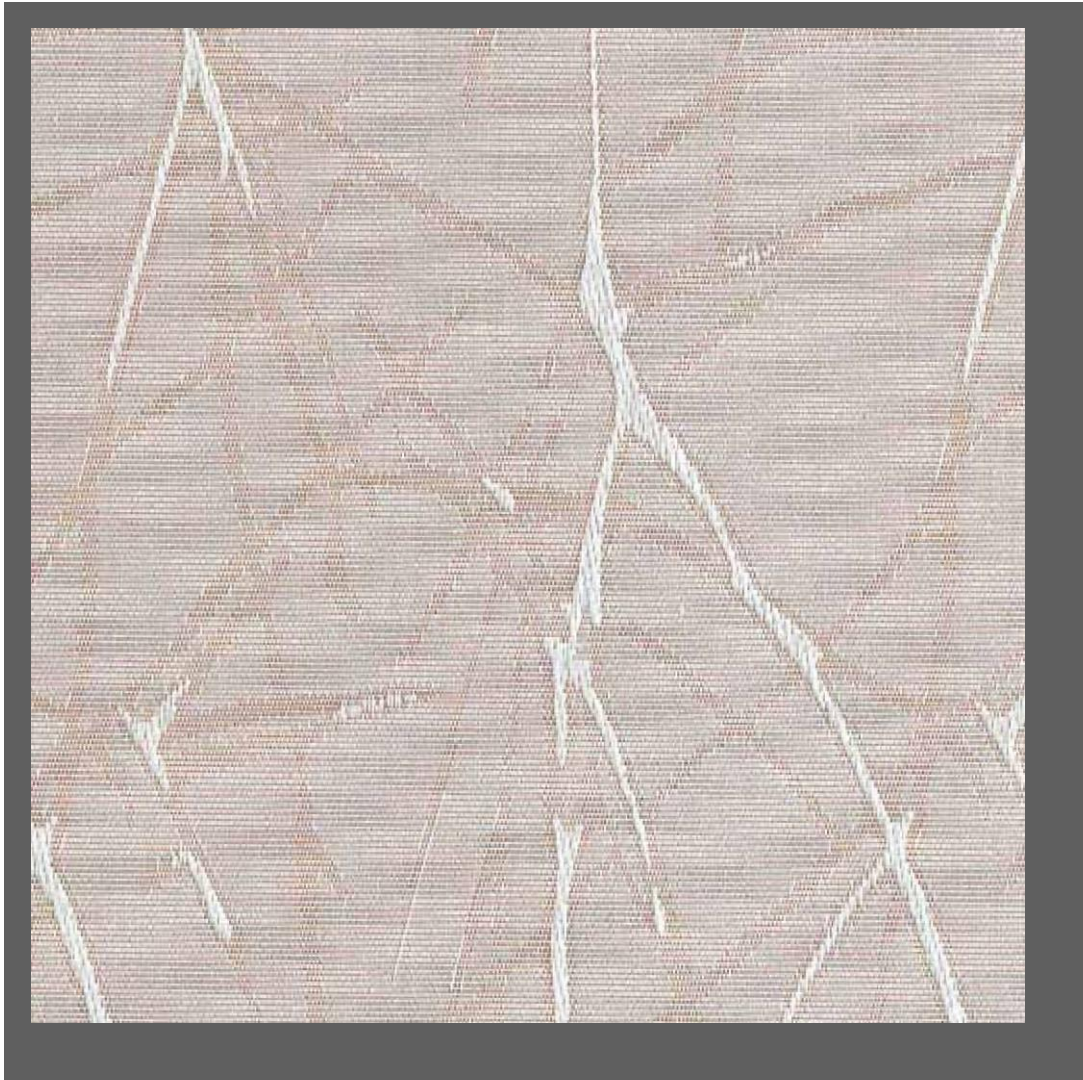

Color: Marino 09

Ancho: 2.50 mts

TANIA

Color: Green 1 1
Ancho: 2.50 mts

TANIA

Color: Ivory 10
Ancho: 2.50 mts

TANIA

Color: Red 10
Ancho: 2.50 mts