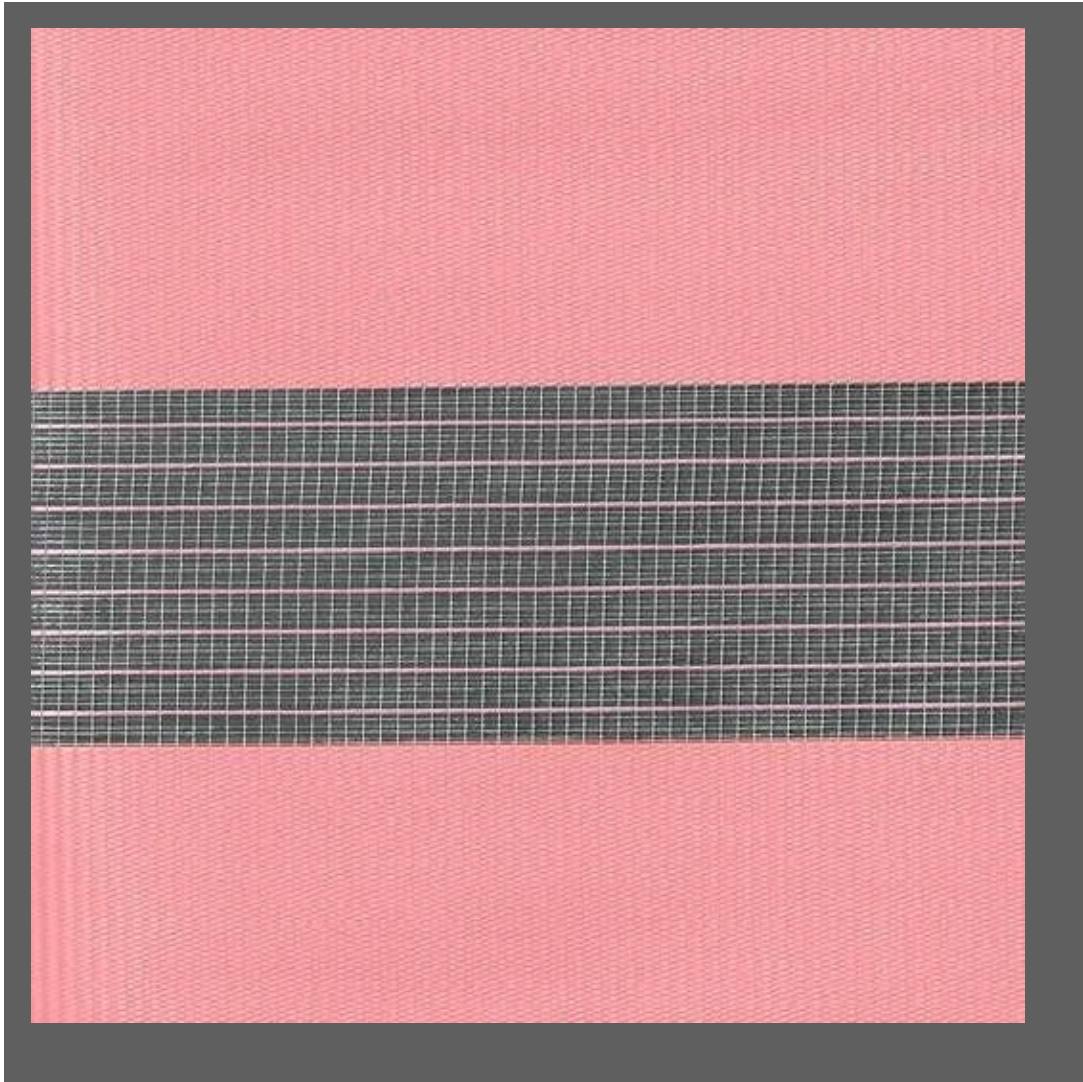

BLINDS

FÁBRICA DE PERSIANAS

SHEER ELEGANCE

MAGIQUE

Color: Bianco 01

Ancho: 3.00 mts

MAGIQUE

Color: Marmo 02

Ancho: 3.00 mts

MAGIQUE

Color: Grigio Chiaro 04

Ancho: 3.00 mts

MAGIQUE

Color: Corallo 05

Ancho: 3.00 mts

MAGIQUE

Ancho: 2.80 mts

*hasta agotar existencia

SATINE

Color: Ivory 01
Ancho: 3.00 mts

*hasta agotar existencia

SATINE

Color: Sand 02
Ancho: 3.00 mts

*hasta agotar existencia

SATINE

Color: Khaky 04

Ancho: 3.00 mts

*hasta agotar existencia

SATINE

Color: Metal Blue 05

Ancho: 3.00 mts

*hasta agotar existencia